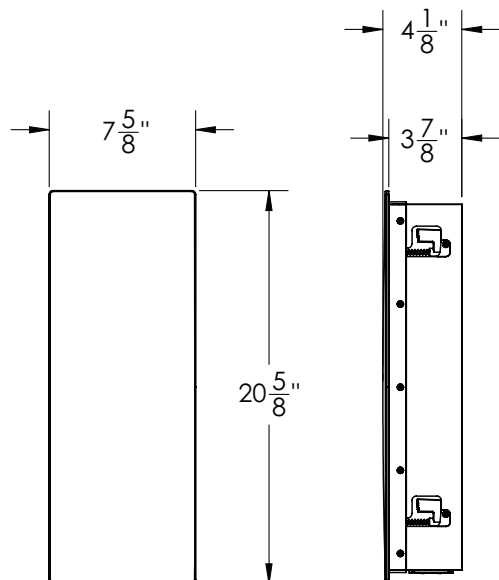

# Dimensional Drawings

**CI ELITE 7 / CI ELITE 5 / CI PRO 5**

**CI ELITE 3 / CI PRO 3**

**CI PRO 1**

**Paradigm®**

205 Annagem Blvd.,  
Mississauga, ON Canada L5T 2V1  
T: +1 905-564-1994

**orders@paradigm.com**