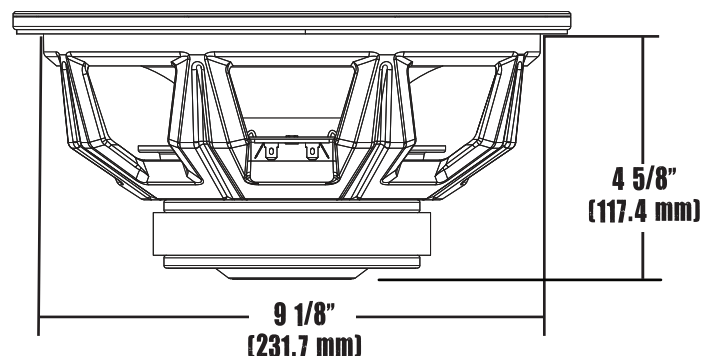

3510-02

500W Peak Power Subwoofer

Parameters

Los parámetros, Paramètres, Parameter

Fs: 35 Hz
Qms: 2.723
Cms: 0.131 mm/N
Mms: 158.1 g
Rms: 12.77 kg/s
Vas: 1.00 ft³ (28.3 liters)
Xmax: 0.32 in (8.128 mm)
D: 8.84 in (224.536 mm)
Sd: 60.5275 in² (390.5 cm²)
Vd: 19.37 in³ (0.3174 liters)
Qes: 0.924
Re: 1.7 Ω
Bl: 8 Tm
Prms: 250 Watts
Qts: 0.69
n0: 0.126%
SPLo: 83.2 dB
SPL 2.83V/1m: 89.9 dB

Specifications

Las especificaciones, Specifications, Spezifikationen

Recommended Power Rating of 125 - 250 Watts RMS

La Potencia nominal recomendada, Le Pouvoir recommandé Evaluant, Empfohlene Kraft Einzuschätze

For additional enclosure designs check the MTX website, the barcode will take you to the box design page.

Sealed Enclosure

El Cerco sellado, Cloture scellée, Abgedichtete Einschließung

Net Internal Volume: 0.75 ft³