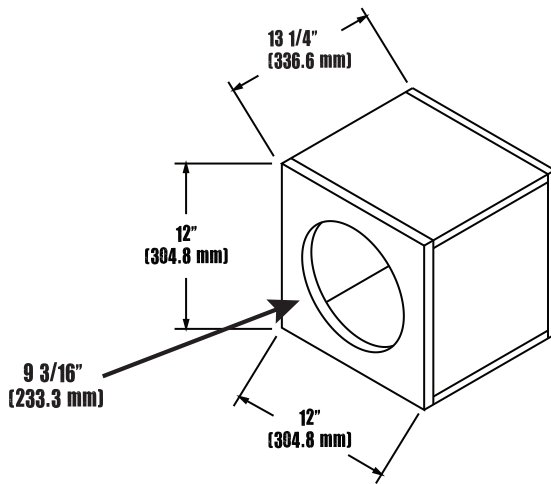

3510-02

500W Peak Power Subwoofer

Parameters

Los parámetros, Paramètres, Parameter

Fs: 35 Hz
Qms: 2.723
Cms: 0.131 mm/N
Mms: 158.1 g
Rms: 12.77 kg/s
Vas: 1.00 ft³ (28.3 liters)
Xmax: 0.32 in (8.128 mm)
D: 8.84 in (224.536 mm)
Sd: 60.5275 in² (390.5 cm²)
Vd: 19.37 in³ (0.3174 liters)
Qes: 0.924
Re: 1.7 Ω
Bl: 8 Tm
Prms: 250 Watts
Qts: 0.69
n0: 0.126%
SPLo: 83.2 dB
SPL 2.83V/1m: 89.9 dB

For additional enclosure designs check the MTX website, the barcode will take you to the box design page.

Sealed Enclosure

El Cerco sellado, Cloture scellée, Abgedichtete Einschließung

Net Internal Volume: 0.75 ft³