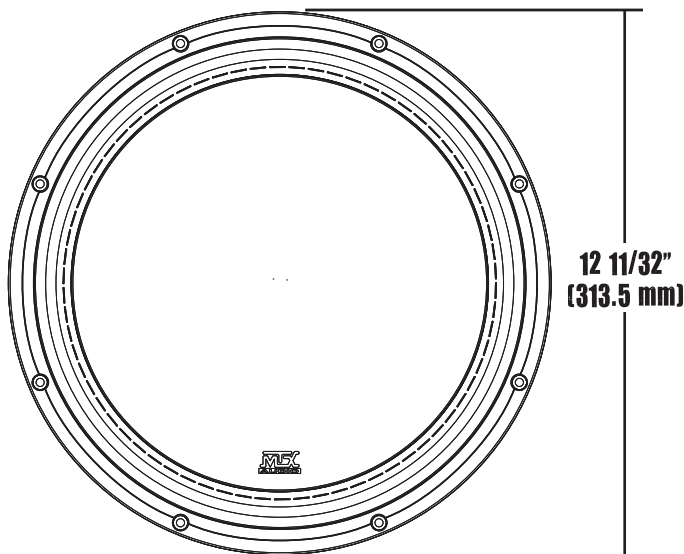

3512-02

500W Peak Power Subwoofer

Parameters

Los parámetros, Paramètres, Parameter

Fs: 30.4 Hz
Qms: 3.668
Cms: 0.157 mm/N
Mms: 173.8 g
Rms: 9.062 kg/s
Vas: 2.58 ft³ (73.1 liters)
Xmax: 0.32 in (8.128 mm)
D: 10.64 in (270.256 mm)
Sd: 88.908 in² (573.6 cm²)
Vd: 28.53 in³ (0.467 liters)
Qes: 0.783
Re: 1.85 Ω
Bl: 8.85 Tm
Prms: 250 Watts
Qts: 0.645
n0: 0.253%
SPLo: 86.23 dB
SPL 2.83V/1m: 92.6 dB

Specifications

Las especificaciones, Specifications, Spezifikationen

Recommended Power Rating of 125 - 250 Watts RMS

La Potencia nominal recomendada, Le Pouvoir recommandé Evaluant, Empfohlene Kraft Einzuschätze

For additional enclosure designs check the MTX website, the barcode will take you to the box design page.

Sealed Enclosure

El Cerco sellado, Cloture scellée, Abgedichtete Einschließung

Net Internal Volume: 1.00 ft³