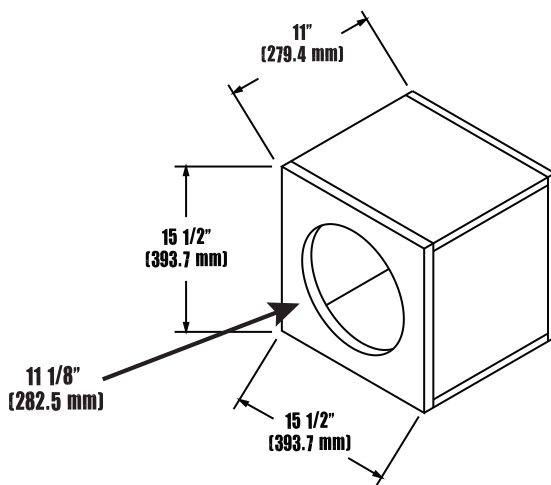

3512-02

500W Peak Power Subwoofer

Parameters

Los parámetros, Paramètres, Parameter

Fs: 30.4 Hz
Qms: 3.668
Cms: 0.157 mm/N
Mms: 173.8 g
Rms: 9.062 kg/s
Vas: 2.58 ft³ (73.1 liters)
Xmax: 0.32 in (8.128 mm)
D: 10.64 in (270.256 mm)
Sd: 88.908 in² (573.6 cm²)
Vd: 28.53 in³ (0.467 liters)
Qes: 0.783
Re: 1.85 Ω
Bl: 8.85 Tm
Prms: 250 Watts
Qts: 0.645
n0: 0.253%
SPLo: 86.23 dB
SPL 2.83V/1m: 92.6 dB

For additional enclosure designs check the MTX website, the barcode will take you to the box design page.

Sealed Enclosure

El Cerco sellado, Cloture scellée, Abgedichtete Einschließung

Net Internal Volume: 1.00 ft³