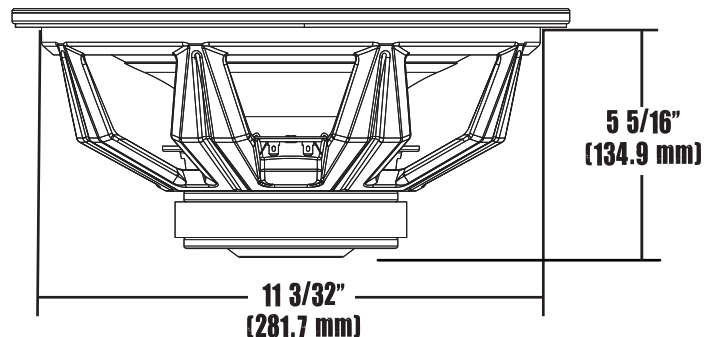

Recommended Power Rating of 125 - 250 Watts RMS

La Potencia nominal recomendada, Le Pouvoir recommandé Evaluant, Empfohlene Kraft Einzuschätze