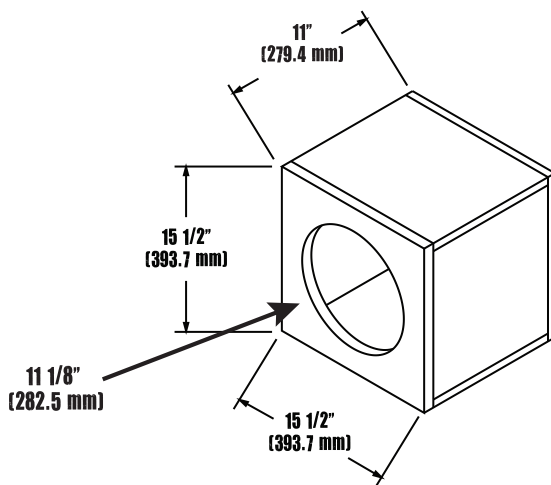

### Parameters

Los parámetros, Paramètres, Parameter

Fs: 34 Hz  
Qms: 3.4  
Cms: 0.100 mm/N  
Mms: 218 g  
Rms: 13.724 kg/s  
Vas: 1.57 ft<sup>3</sup> (44.4 liters)  
Xmax: 0.6 in (15.24 mm)  
D: 10.55 in (267.9 mm)  
Sd: 87.44 in<sup>2</sup> (564.1 cm<sup>2</sup>)  
Vd: 52.46 in<sup>3</sup> (0.859 liters)  
Qes: 0.863  
Re: 0.85 Ω  
Bl: 6.8 Tm  
Prms: 400 Watts  
Qts: 0.69  
n0: 0.196%  
SPLo: 85.1 dB  
SPL 2.83V/1m: 94.8 dB

## Sealed Enclosure

El Cerco sellado, Cloture scellée, Abgedichtete Einschließung

Net Internal Volume: 1.00 ft<sup>3</sup>