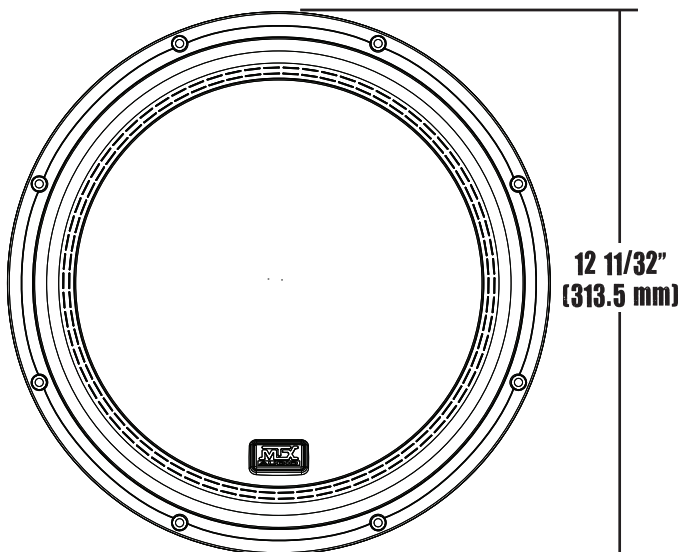

Recommended Power Rating of 200 - 400 Watts RMS

La Potencia nominal recomendada, Le Pouvoir recommandé Evaluant, Empfohlene Kraft Einzuschätze