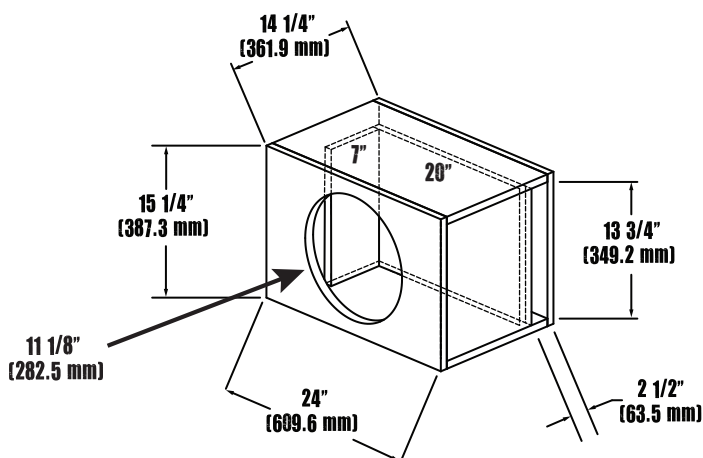

### Parameters

Los parámetros, Paramètres, Parameter

Fs: 34 Hz  
Qms: 3.4  
Cms: 0.100 mm/N  
Mms: 218 g  
Rms: 13.724 kg/s  
Vas: 1.57 ft<sup>3</sup> (44.4 liters)  
Xmax: 0.6 in (15.24 mm)  
D: 10.55 in (267.9 mm)  
Sd: 87.44 in<sup>2</sup> (564.1 cm<sup>2</sup>)  
Vd: 52.46 in<sup>3</sup> (0.859 liters)  
Qes: 0.863  
Re: 0.85 Ω  
Bl: 6.8 Tm  
Prms: 400 Watts  
Qts: 0.69  
n0: 0.196%  
SPLo: 85.1 dB  
SPL 2.83V/1m: 94.8 dB

## Sealed Enclosure

El Cerco sellado, Cloture scellée, Abgedichtete Einschließung

Net Internal Volume: 1.00 ft<sup>3</sup>

## Vented Enclosure

Descargar Cerco, Cloture dorsière vent, Vented Einschließung

Net Internal Volume: 2.32 ft<sup>3</sup>  
Port Length = 27"