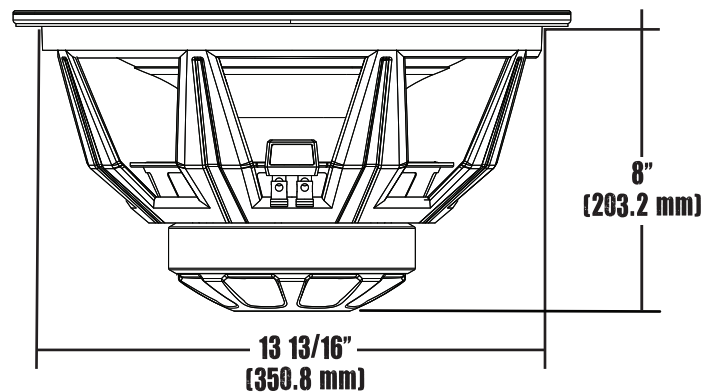

Recommended Power Rating of 200 - 400 Watts RMS

La Potencia nominal recomendada, Le Pouvoir recommandé Evaluant, Empfohlene Kraft Einzuschätze