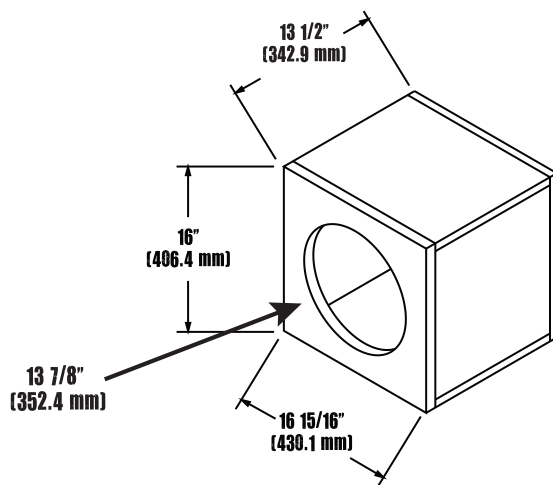

5515-22

800W Peak Power Subwoofer

Parameters

Los parámetros, Paramètres, Parameter

- Fs: 25 Hz
- Qms: 2.89
- Cms: 0.135 mm/N
- Mms: 301 g
- Rms: 16.36 kg/s
- Vas: 5.690 ft³ (161.2 liters)
- Xmax: 0.6 in (15.24 mm)
- D: 13.46 in (341.884 mm)
- Sd: 142.38 in² (918.6 cm²)
- Vd: 85.43 in³ (1.399 liters)
- Qes: 1.13
- Re: 0.89 Ω
- Bl: 6.1 Tm
- Prms: 400 Watts
- Qts: 0.81
- n0: 0.215%
- SPLo: 85.5 dB
- SPL 2.83V/1m: 95.0 dB

For additional enclosure designs check the MTX website, the barcode will take you to the box design page.

Sealed Enclosure

El Cerco sellado, Cloture scellée, Abgedichtete Einschließung

Net Internal Volume: 1.50 ft³