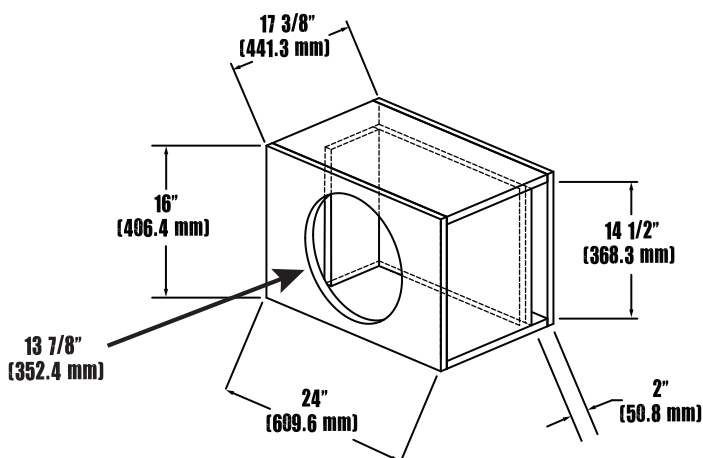

5515-22

800W Peak Power Subwoofer

Parameters

Los parámetros, Paramètres, Parameter

- Fs: 25 Hz
- Qms: 2.89
- Cms: 0.135 mm/N
- Mms: 301 g
- Rms: 16.36 kg/s
- Vas: 5.690 ft³ (161.2 liters)
- Xmax: 0.6 in (15.24 mm)
- D: 13.46 in (341.884 mm)
- Sd: 142.38 in² (918.6 cm²)
- Vd: 85.43 in³ (1.399 liters)
- Qes: 1.13
- Re: 0.89 Ω
- Bl: 6.1 Tm
- Prms: 400 Watts
- Qts: 0.81
- n0: 0.215%
- SPLo: 85.5 dB
- SPL 2.83V/1m: 95.0 dB

For additional enclosure designs check the MTX website, the barcode will take you to the box design page.

Sealed Enclosure

El Cerco sellado, Cloture scellée, Abgedichtete Einschließung

Net Internal Volume: 1.50 ft³

Vented Enclosure

Descargar Cerco, Cloture dorsière vent, Vented Einschließung

Net Internal Volume: 2.48 ft³