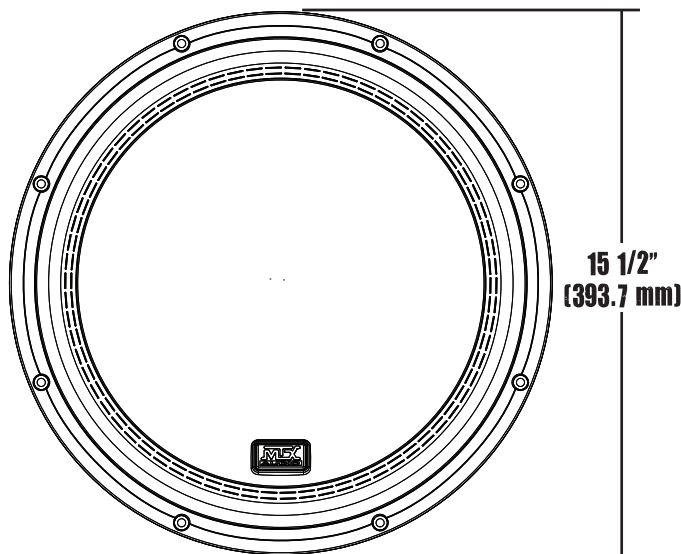

5515-22

800W Peak Power Subwoofer

Parameters

Los parámetros, Paramètres, Parameter

- Fs: 25 Hz
- Qms: 2.89
- Cms: 0.135 mm/N
- Mms: 301 g
- Rms: 16.36 kg/s
- Vas: 5.690 ft³ (161.2 liters)
- Xmax: 0.6 in (15.24 mm)
- D: 13.46 in (341.884 mm)
- Sd: 142.38 in² (918.6 cm²)
- Vd: 85.43 in³ (1.399 liters)
- Qes: 1.13
- Re: 0.89 Ω
- Bl: 6.1 Tm
- Prms: 400 Watts
- Qts: 0.81
- n0: 0.215%
- SPLo: 85.5 dB
- SPL 2.83V/1m: 95.0 dB

Specifications

Las especificaciones, Specifications, Spezifikationen

Recommended Power Rating of 200 - 400 Watts RMS

La Potencia nominal recomendada, Le Pouvoir recommandé Evaluant, Empfohlene Kraft Einzuschätze

For additional enclosure designs check the MTX website, the barcode will take you to the box design page.

Sealed Enclosure

El Cerco sellado, Cloture scellée, Abgedichtete Einschließung

Net Internal Volume: 1.50 ft³