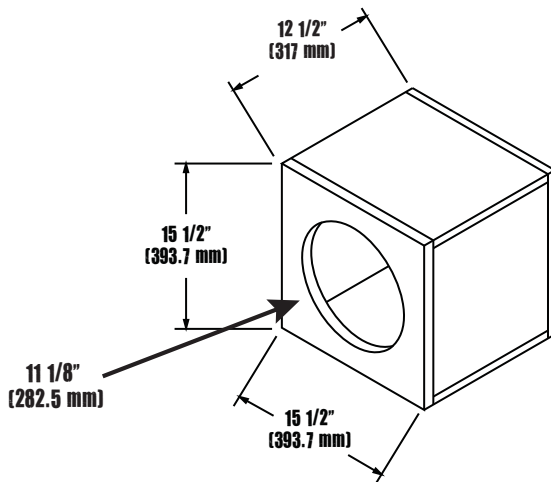

7512-44

1500W Peak Power Subwoofer

Parameters

Los parámetros, Paramètres, Parameter

Fs: 32 Hz
Qms: 4.34
Cms: 0.109 mm/N
Mms: 222 g
Rms: 10.81 kg/s
Vas: 1.727 ft³ (48.89 liters)
Xmax: 0.66 in (16.7 mm)
D: 10.53 in (267.5 mm)
Sd: 87.11 in² (562 cm²)
Vd: 57.49 in³ (0.942 liters)
Qes: 0.764
Re: 1.65 Ω
Bl: 9.82 Tm
Prms: 750 Watts
Qts: 0.649
n0: 0.206%
SPLo: 85.34 dB
SPL 2.83V/1m: 92.19 dB

For additional enclosure designs check the MTX website, the barcode will take you to the box design page.

Sealed Enclosure

El Cerco sellado, Cloture scellée, Abgedichtete Einschließung

Net Internal Volume: 1.25 ft³

Vented Enclosure

Descargar Cerco, Cloture d'aération, Vented Einschließung

Net Internal Volume: 2.32 ft³
Port length: 27"