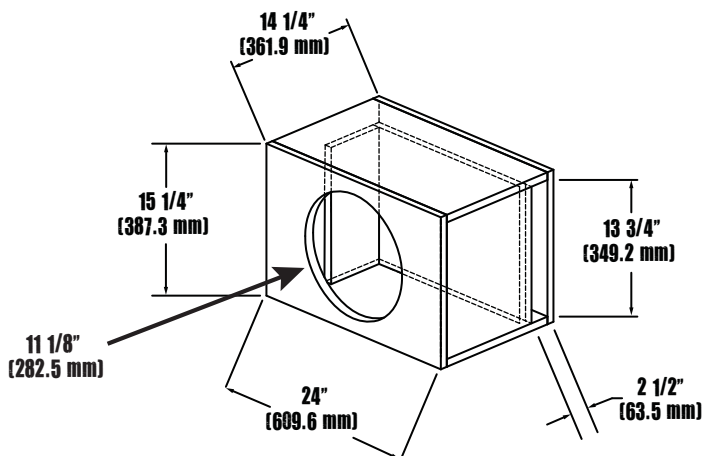

7512-44

1500W Peak Power Subwoofer

Parameters

Los parámetros, Paramètres, Parameter

Fs: 32 Hz
Qms: 4.34
Cms: 0.109 mm/N
Mms: 222 g
Rms: 10.81 kg/s
Vas: 1.727 ft³ (48.89 liters)
Xmax: 0.66 in (16.7 mm)
D: 10.53 in (267.5 mm)
Sd: 87.11 in² (562 cm²)
Vd: 57.49 in³ (0.942 liters)
Qes: 0.764
Re: 1.65 Ω
Bl: 9.82 Tm
Prms: 750 Watts
Qts: 0.649
n0: 0.206%
SPLo: 85.34 dB
SPL 2.83V/1m: 92.19 dB

For additional enclosure designs check the MTX website, the barcode will take you to the box design page.

Sealed Enclosure

El Cerco sellado, Cloture scellée, Abgedichtete Einschließung

Net Internal Volume: 1.25 ft³

Vented Enclosure

Descargar Cerco, Cloture d'aération, Vented Einschließung

Net Internal Volume: 2.32 ft³
Port length: 27"