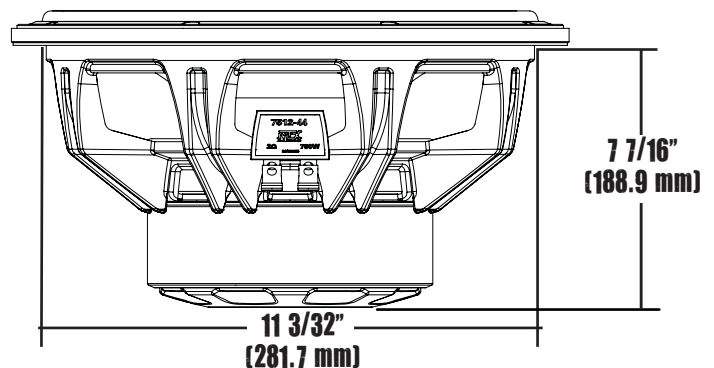

7512-44

1500W Peak Power Subwoofer

Parameters

Los parámetros, Paramètres, Parameter

Fs: 32 Hz
Qms: 4.34
Cms: 0.109 mm/N
Mms: 222 g
Rms: 10.81 kg/s
Vas: 1.727 ft³ (48.89 liters)
Xmax: 0.66 in (16.7 mm)
D: 10.53 in (267.5 mm)
Sd: 87.11 in² (562 cm²)
Vd: 57.49 in³ (0.942 liters)
Qes: 0.764
Re: 1.65 Ω
Bl: 9.82 Tm
Prms: 750 Watts
Qts: 0.649
n0: 0.206%
SPLo: 85.34 dB
SPL 2.83V/1m: 92.19 dB

Specifications

Las especificaciones, Specifications, Spezifikationen

Recommended Power Rating of 375 - 750 Watts RMS

La Potencia nominal recomendada, Le Pouvoir recommandé Evaluant, Empfohlene Kraft Einzuschätze

For additional enclosure designs check the MTX website, the barcode will take you to the box design page.

Sealed Enclosure

El Cerco sellado, Cloture scellée, Abgedichtete Einschließung

Net Internal Volume: 1.25 ft³

Vented Enclosure

Descargar Cerco, Cloture d'aération, Vented Einschließung

Net Internal Volume: 2.32 ft³
Port length: 27"