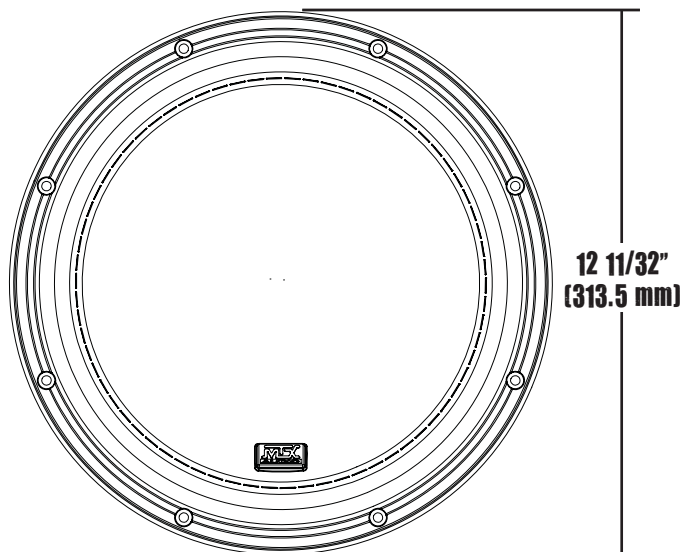

7512-44

1500W Peak Power Subwoofer

Parameters

Los parámetros, Paramètres, Parameter

Fs: 32 Hz
Qms: 4.34
Cms: 0.109 mm/N
Mms: 222 g
Rms: 10.81 kg/s
Vas: 1.727 ft³ (48.89 liters)
Xmax: 0.66 in (16.7 mm)
D: 10.53 in (267.5 mm)
Sd: 87.11 in² (562 cm²)
Vd: 57.49 in³ (0.942 liters)
Qes: 0.764
Re: 1.65 Ω
Bl: 9.82 Tm
Prms: 750 Watts
Qts: 0.649
n0: 0.206%
SPLo: 85.34 dB
SPL 2.83V/1m: 92.19 dB

Specifications

Las especificaciones, Specifications, Spezifikationen

Recommended Power Rating of 375 - 750 Watts RMS

La Potencia nominal recomendada, Le Pouvoir recommandé Evaluant, Empfohlene Kraft Einzuschätze

For additional enclosure designs check the MTX website, the barcode will take you to the box design page.

Sealed Enclosure

El Cerco sellado, Cloture scellée, Abgedichtete Einschließung

Net Internal Volume: 1.25 ft³

Vented Enclosure

Descargar Cerco, Cloture d'aération, Vented Einschließung

Net Internal Volume: 2.32 ft³
Port length: 27"