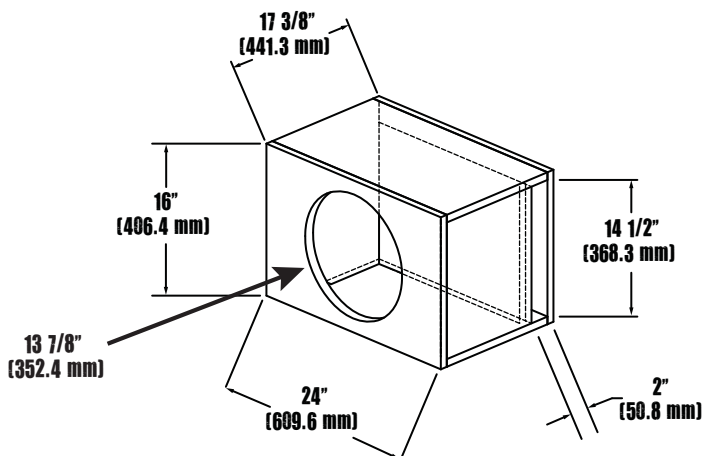

### Parameters

Los parámetros, Paramètres, Parameter

Fs: 27 Hz  
Qms: 4.7  
Cms: 0.123 mm/N  
Mms: 275 g  
Rms: 10.2 kg/s  
Vas: 4.95 ft<sup>3</sup> (140.2 liters)  
Xmax: 0.66 in (16.7 mm)  
D: 13.32 in (338.4 mm)  
Sd: 139.44 in<sup>2</sup> (899.6 cm<sup>2</sup>)  
Vd: 91.66 in<sup>3</sup> (1.502 liters)  
Qes: 0.768  
Re: 1.6  $\Omega$   
Bl: 10 Tm  
Prms: 750 Watts  
Qts: 0.66  
n0: 0.345%  
SPLo: 87.53 dB  
SPL 2.83V/1m: 94.52 dB

## Sealed Enclosure

El Cerco sellado, Cloture scellée, Abgedichtete Einschließung

Net Internal Volume: 1.50 ft<sup>3</sup>

## Vented Enclosure

Descargar Cerco, Cloture d'oreiller vent, Vented Einschließung

Net Internal Volume: 2.48 ft<sup>3</sup>  
Port length: 20"