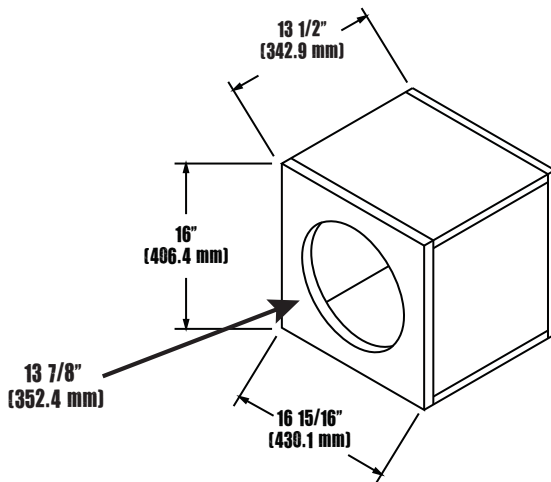

### Parameters

Los parámetros, Paramètres, Parameter

Fs: 27 Hz  
Qms: 4.7  
Cms: 0.123 mm/N  
Mms: 275 g  
Rms: 10.2 kg/s  
Vas: 4.95 ft<sup>3</sup> (140.2 liters)  
Xmax: 0.66 in (16.7 mm)  
D: 13.32 in (338.4 mm)  
Sd: 139.44 in<sup>2</sup> (899.6 cm<sup>2</sup>)  
Vd: 91.66 in<sup>3</sup> (1.502 liters)  
Qes: 0.768  
Re: 1.6  $\Omega$   
Bl: 10 Tm  
Prms: 750 Watts  
Qts: 0.66  
n0: 0.345%  
SPLo: 87.53 dB  
SPL 2.83V/1m: 94.52 dB

## Sealed Enclosure

El Cerco sellado, Cloture scellée, Abgedichtete Einschließung

Net Internal Volume: 1.50 ft<sup>3</sup>