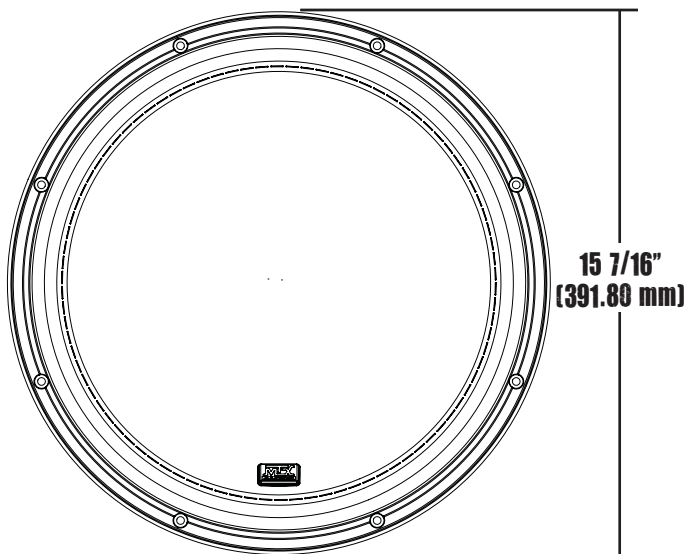

Recommended Power Rating of 375 - 750 Watts RMS

La Potencia nominal recomendada, Le Pouvoir recommandé Evaluant, Empfohlene Kraft Einzuschätze