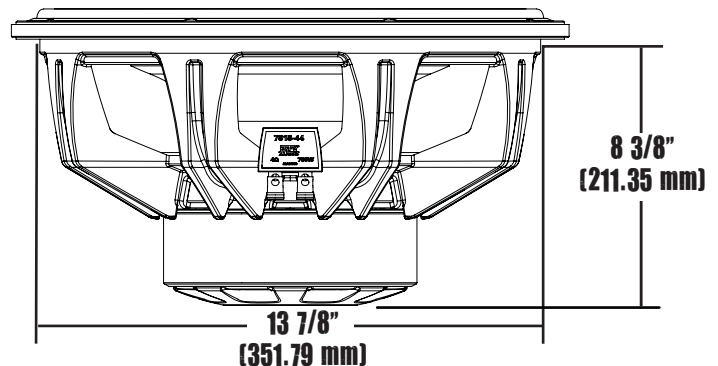

Recommended Power Rating of 375 - 750 Watts RMS

La Potencia nominal recomendada, Le Pouvoir recommandé Evaluant, Empfohlene Kraft Einzuschätze