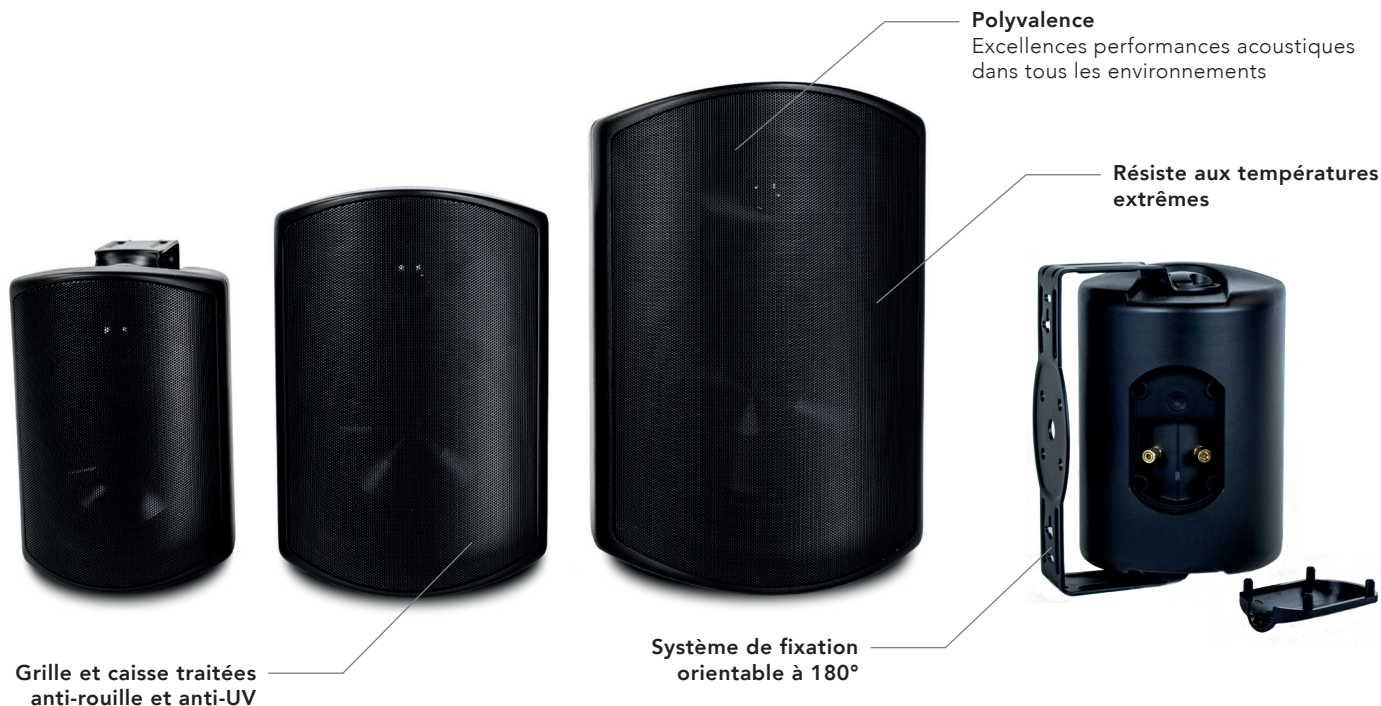

RAIN

GAMME D'ENCEINTES D'EXTÉRIEUR

elipson
ARCHITECT

CARACTÉRISTIQUES

RAIN 4

Type	Enceinte extérieure 2 voies
Puissance max	80W
Haut-parleurs	Tweeter : 25 mm Mid-bass : 100 mm
Rép. en fréquence	100Hz - 20KHz
Sensibilité	87 dB/1W/1m
Impédance	8 Ohms
Fréquence de coupure	3250 Hz
Indice de protection	IPX4
Température min	-25°C
Température max	+70°C (25% d'humidité)
Résistance à l'humidité	+40°C à 95%
Traitements	Anti-rouille, anti-UV
Dimensions	L154 x H230 x P145 mm

RAIN 6

Type	Enceinte extérieure 2 voies
Puissance max	120W
Haut-parleurs	Tweeter : 25 mm Mid-bass : 165 mm
Rép. en fréquence	80Hz - 20KHz
Sensibilité	89 dB/1W/1m
Impédance	8 Ohms
Fréquence de coupure	3000 Hz
Indice de protection	IPX4
Température min	-25°C
Température max	+70°C (25% d'humidité)
Résistance à l'humidité	+40°C à 95%
Traitements	Anti-rouille, anti-UV
Dimensions	L195 x H285 x P183 mm

RAIN 8

Type	Enceinte extérieure 2 voies
Puissance max	150W
Haut-parleurs	Tweeter : 25 mm Mid-bass : 200 mm
Rép. en fréquence	70Hz - 20KHz
Sensibilité	90 dB/1W/1m
Impédance	8 Ohms
Fréquence de coupure	3200 Hz
Indice de protection	IPX4
Température min	-25°C
Température max	+70°C (25% d'humidité)
Résistance à l'humidité	+40°C à 95%
Traitements	Anti-rouille, anti-UV
Dimensions	L244 x H355 x P230 mm

RAIN 6

Type	2-way outdoor speaker
Max power	120W
Loudspeakers	Tweeter : 1" Mid-bass : 6.5"
Frequency response	80Hz - 20KHz
Sensitivity	89 dB/1W/1m
Impedance	8 Ohms
Crossover frequency	3000 Hz
IP code	IPX4
Min. temperature	-25°C
Max. temperature	+70°C (25% humidity)
Humidity resistance	+40°C under 95%
Treatments	Anti-rust, anti-UV
Dimensions	W195 x H285 x D183 mm