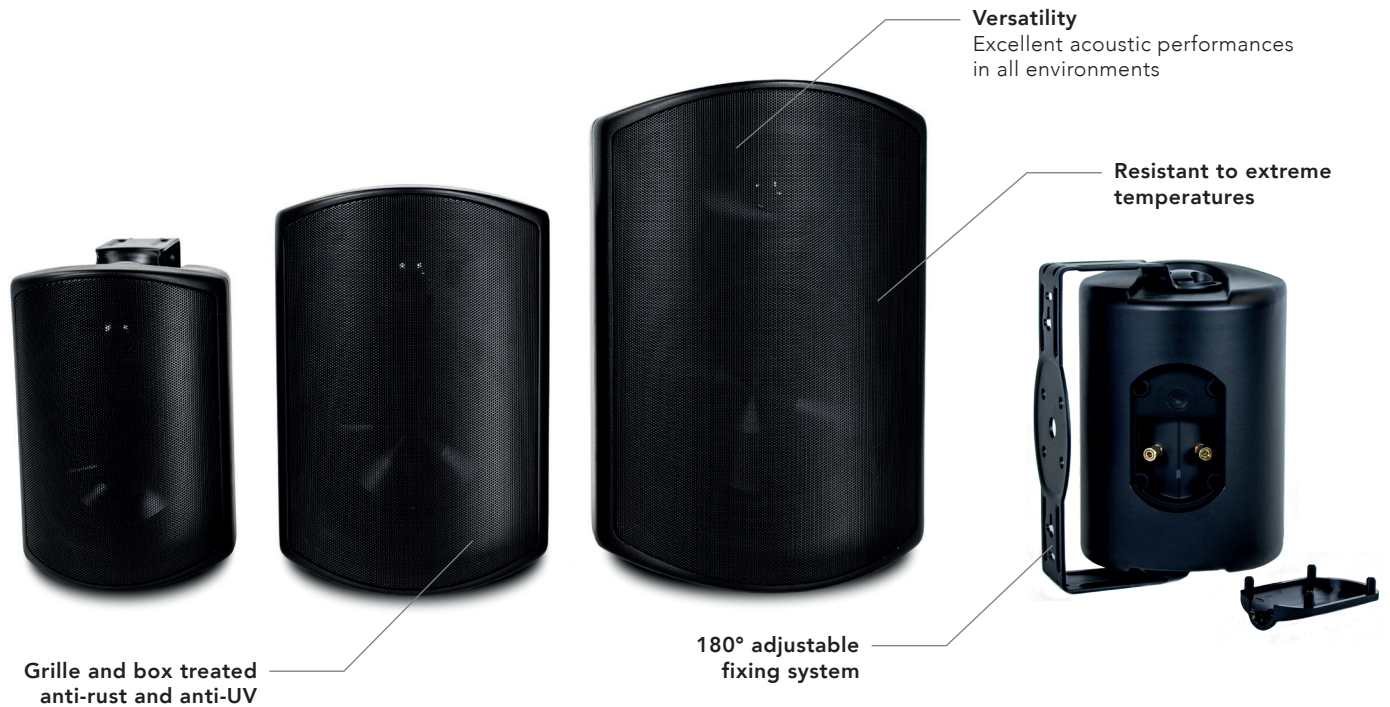

RAIN

GAMME D'ENCEINTES D'EXTÉRIEUR

elipson
ARCHITECT

CARACTÉRISTIQUES

RAIN 4

Type	Enceinte extérieure 2 voies
Puissance max	80W
Haut-parleurs	Tweeter : 25 mm Mid-bass : 100 mm
Rép. en fréquence	100Hz - 20KHz
Sensibilité	87 dB/1W/1m
Impédance	8 Ohms
Fréquence de coupure	3250 Hz
Indice de protection	IPX4
Température min	-25°C
Température max	+70°C (25% d'humidité)
Résistance à l'humidité	+40°C à 95%
Traitements	Anti-rouille, anti-UV
Dimensions	L154 x H230 x P145 mm

OUTDOOR SPEAKERS RANGE

elipson
ARCHITECT

SPECIFICATIONS

RAIN 4

Type	2-way outdoor speaker
Max power	80W
Loudspeakers	Tweeter : 1" Mid-bass : 4"
Frequency response	100Hz - 20KHz
Sensitivity	87 dB/1W/1m
Impedance	8 Ohms
Crossover frequency	3250 Hz
IP code	IPX4
Min. temperature	-25°C
Max. temperature	+70°C (25% humidity)
Humidity resistance	+40°C under 95%
Treatments	Anti-rust, anti-UV
Dimensions	W154 x H230 x D145 mm

RAIN 6

Type	2-way outdoor speaker
Max power	120W
Loudspeakers	Tweeter : 1" Mid-bass : 6.5"
Frequency response	80Hz - 20KHz
Sensitivity	89 dB/1W/1m
Impedance	8 Ohms
Crossover frequency	3000 Hz
IP code	IPX4
Min. temperature	-25°C
Max. temperature	+70°C (25% humidity)
Humidity resistance	+40°C under 95%
Treatments	Anti-rust, anti-UV
Dimensions	W195 x H285 x D183 mm