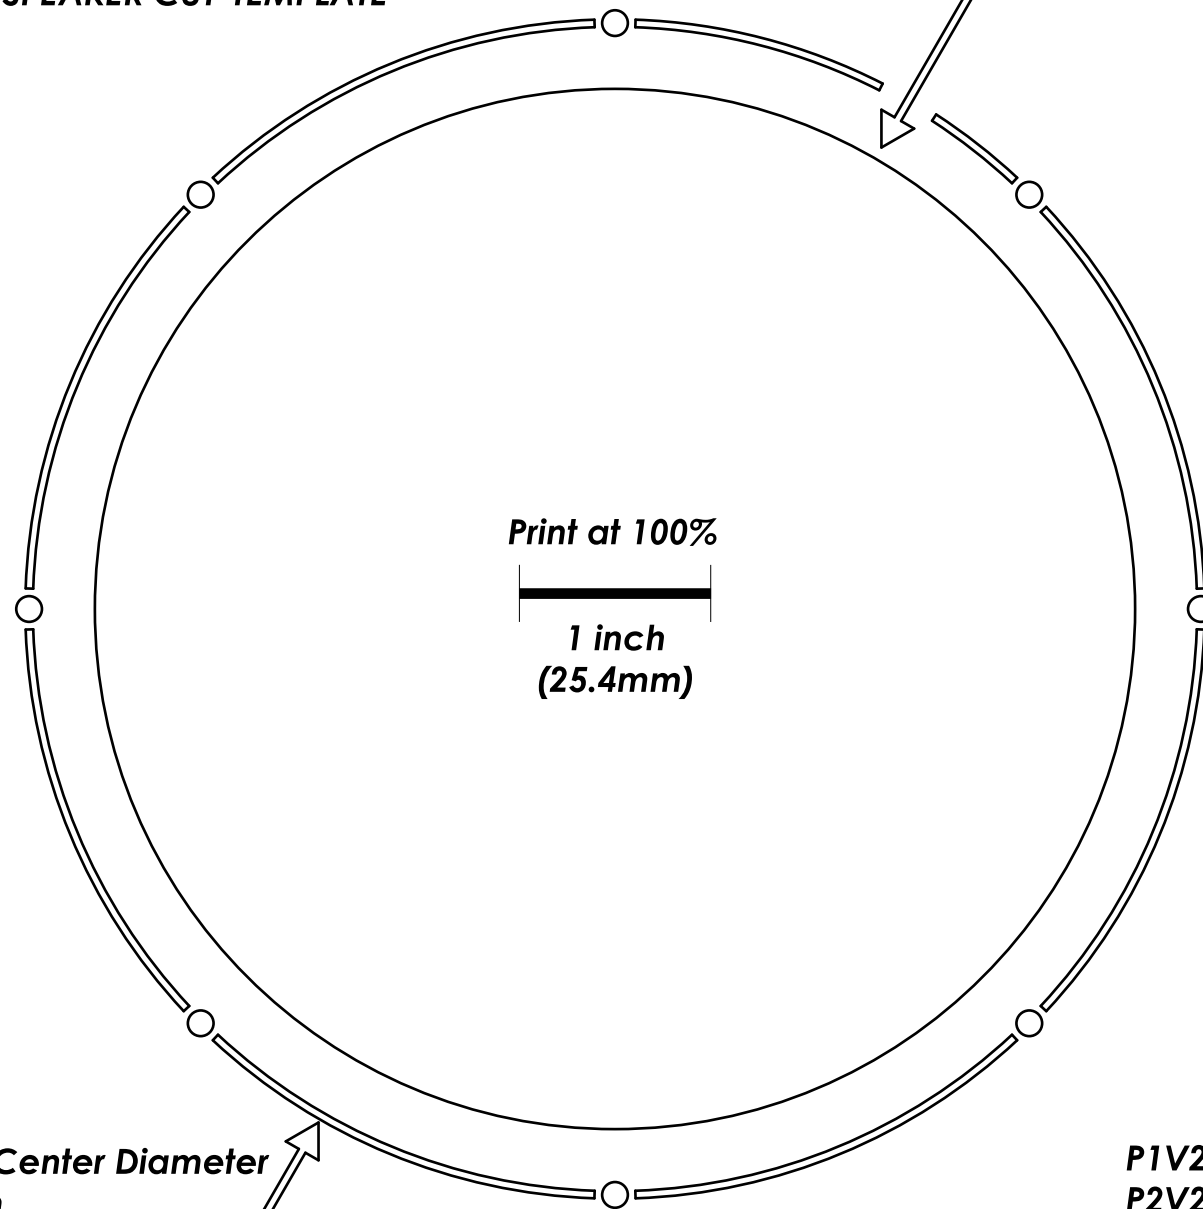

**Rockford Fosgate**

**SPEAKER CUT-TEMPLATE**

**Cut-Out Diameter**  
**137.6mm**  
**(5.42")**

**Print at 100%**

**1 inch**  
**(25.4mm)**

**Screw Center Diameter**  
**155mm**  
**(6.1")**

**P1V2-65**  
**P2V2-65**  
**P2V2-65HO**  
**P3V2-65**