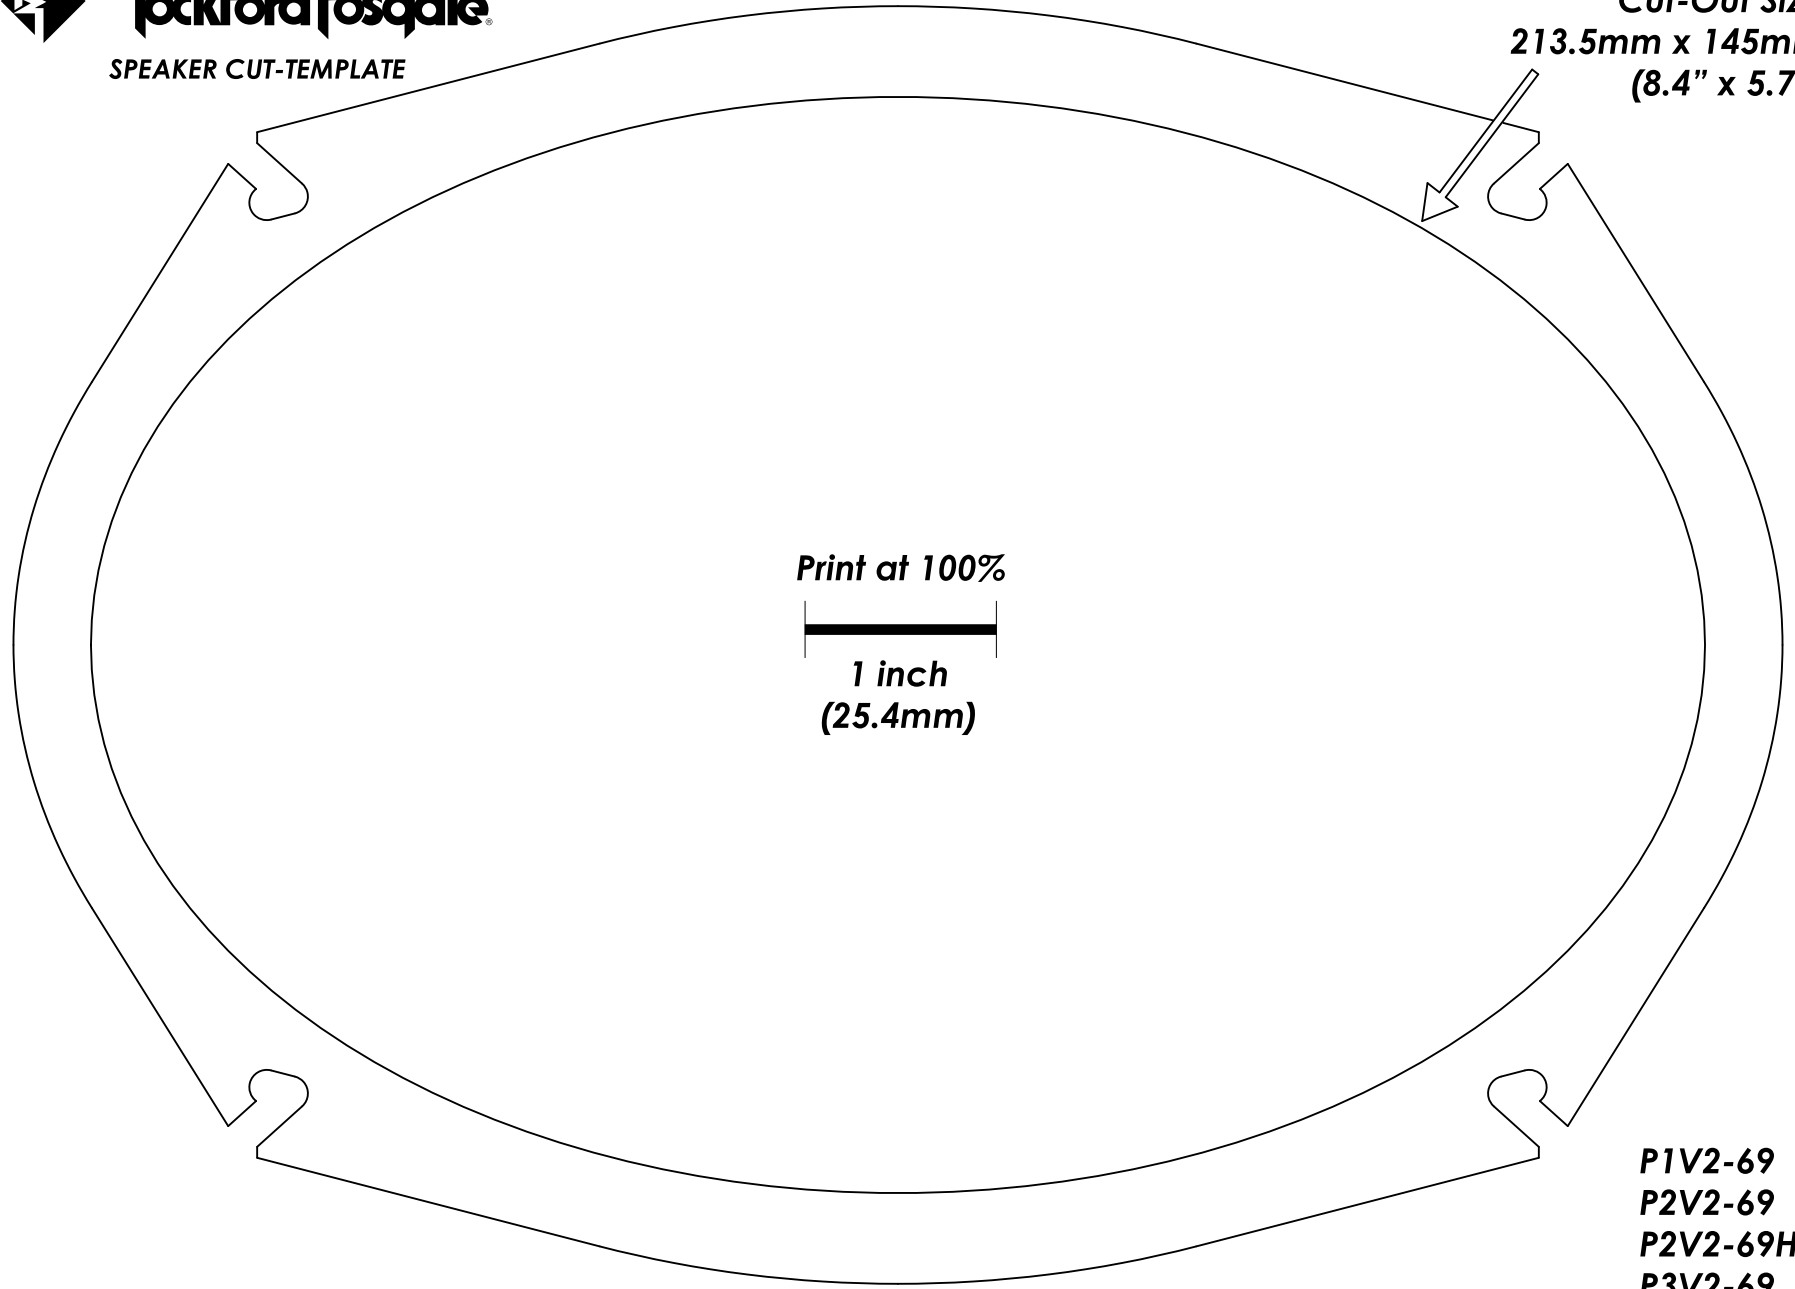

**Cut-Out Size**  
**213.5mm x 145mm**  
**(8.4" x 5.7")**

**Print at 100%**

**P1V2-69**  
**P2V2-69**  
**P2V2-69HO**  
**P3V2-69**